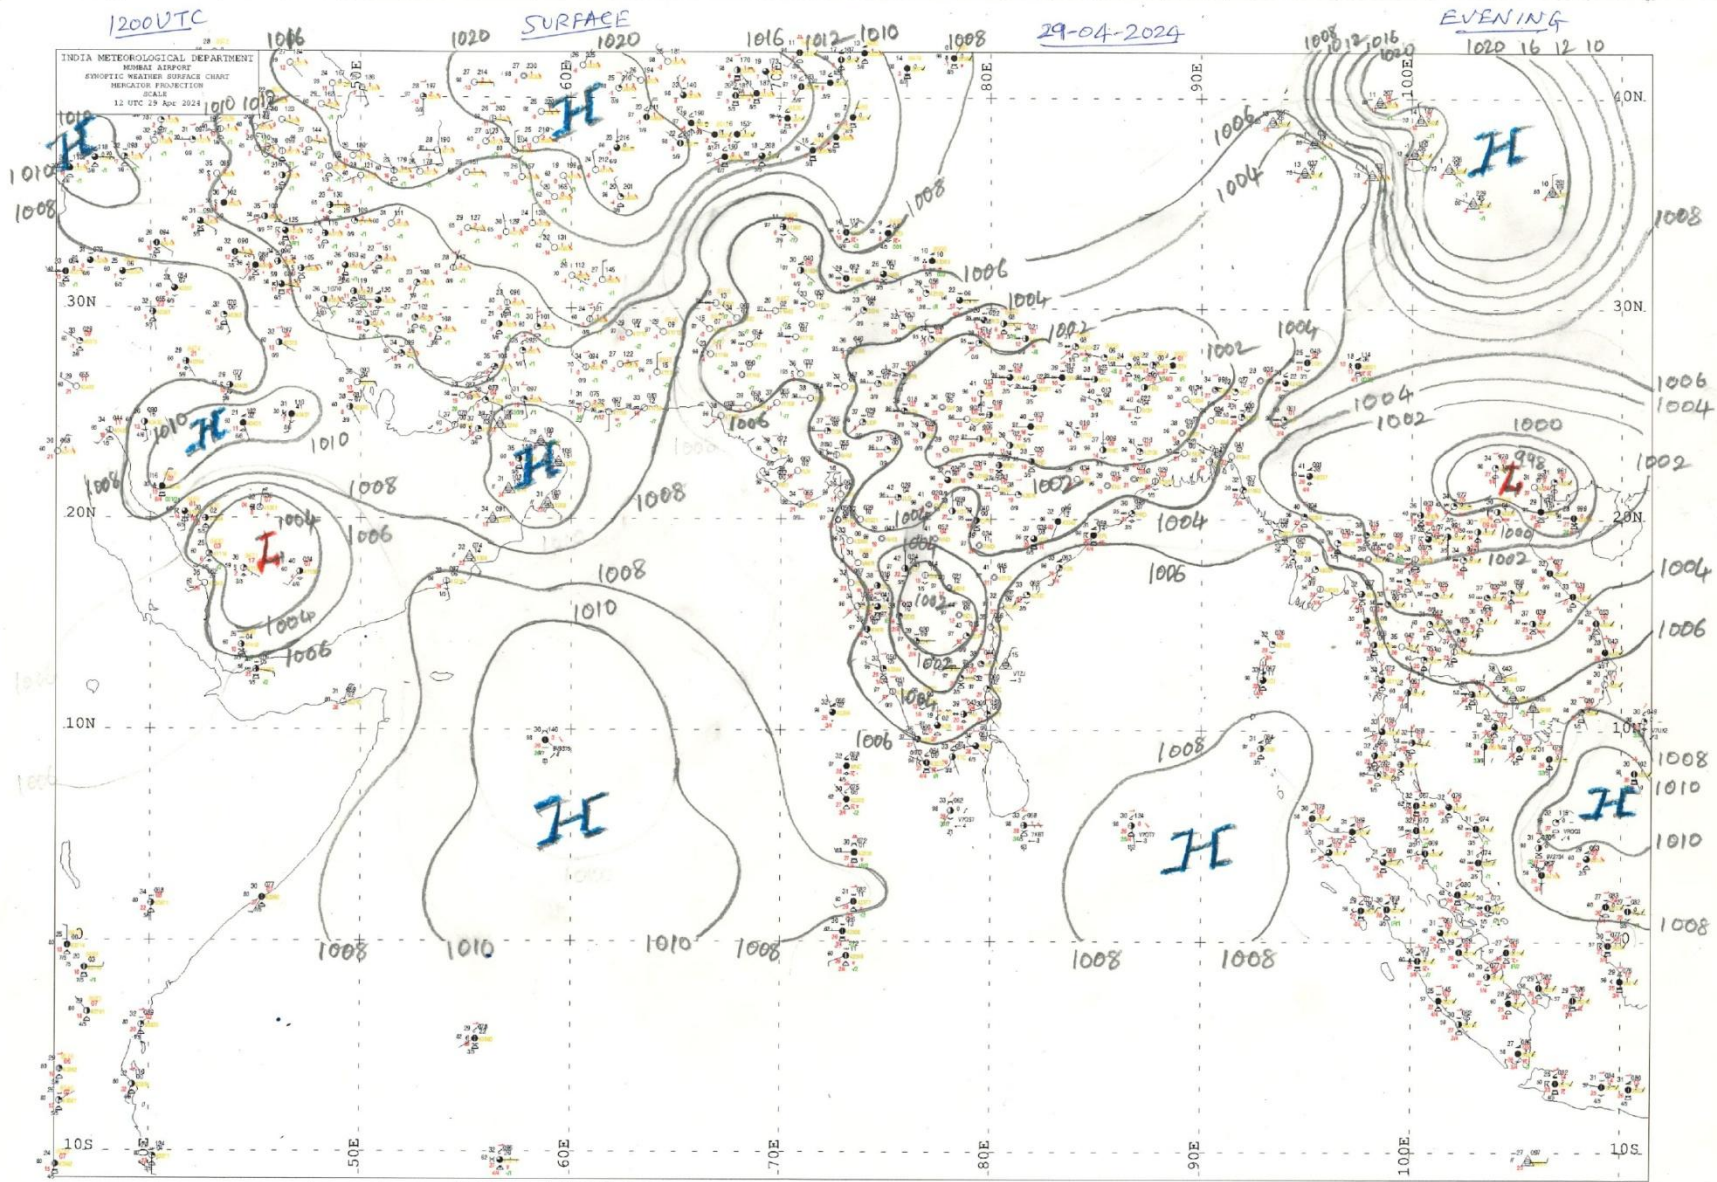

29-Apr-2024
Evening

29042024_12UTC_SURFACE

29/04/24 - part - I - 1200 UTC - Evening

29/04/2024 1200 UTC PART-II - EVENING

29042024-12 - SUR

29-Apr-2024

Satellite Picture

SAT : INSAT-3D IMG
IMG_TIR1 10.8 um
LIC Mercator

29-04-2024/(1430 to 1456) GMT
29-04-2024/(2000 to 2026) IST

IMD, DELHI

भारत मौसम विज्ञान विभाग
INDIA METEOROLOGICAL DEPARTMENT