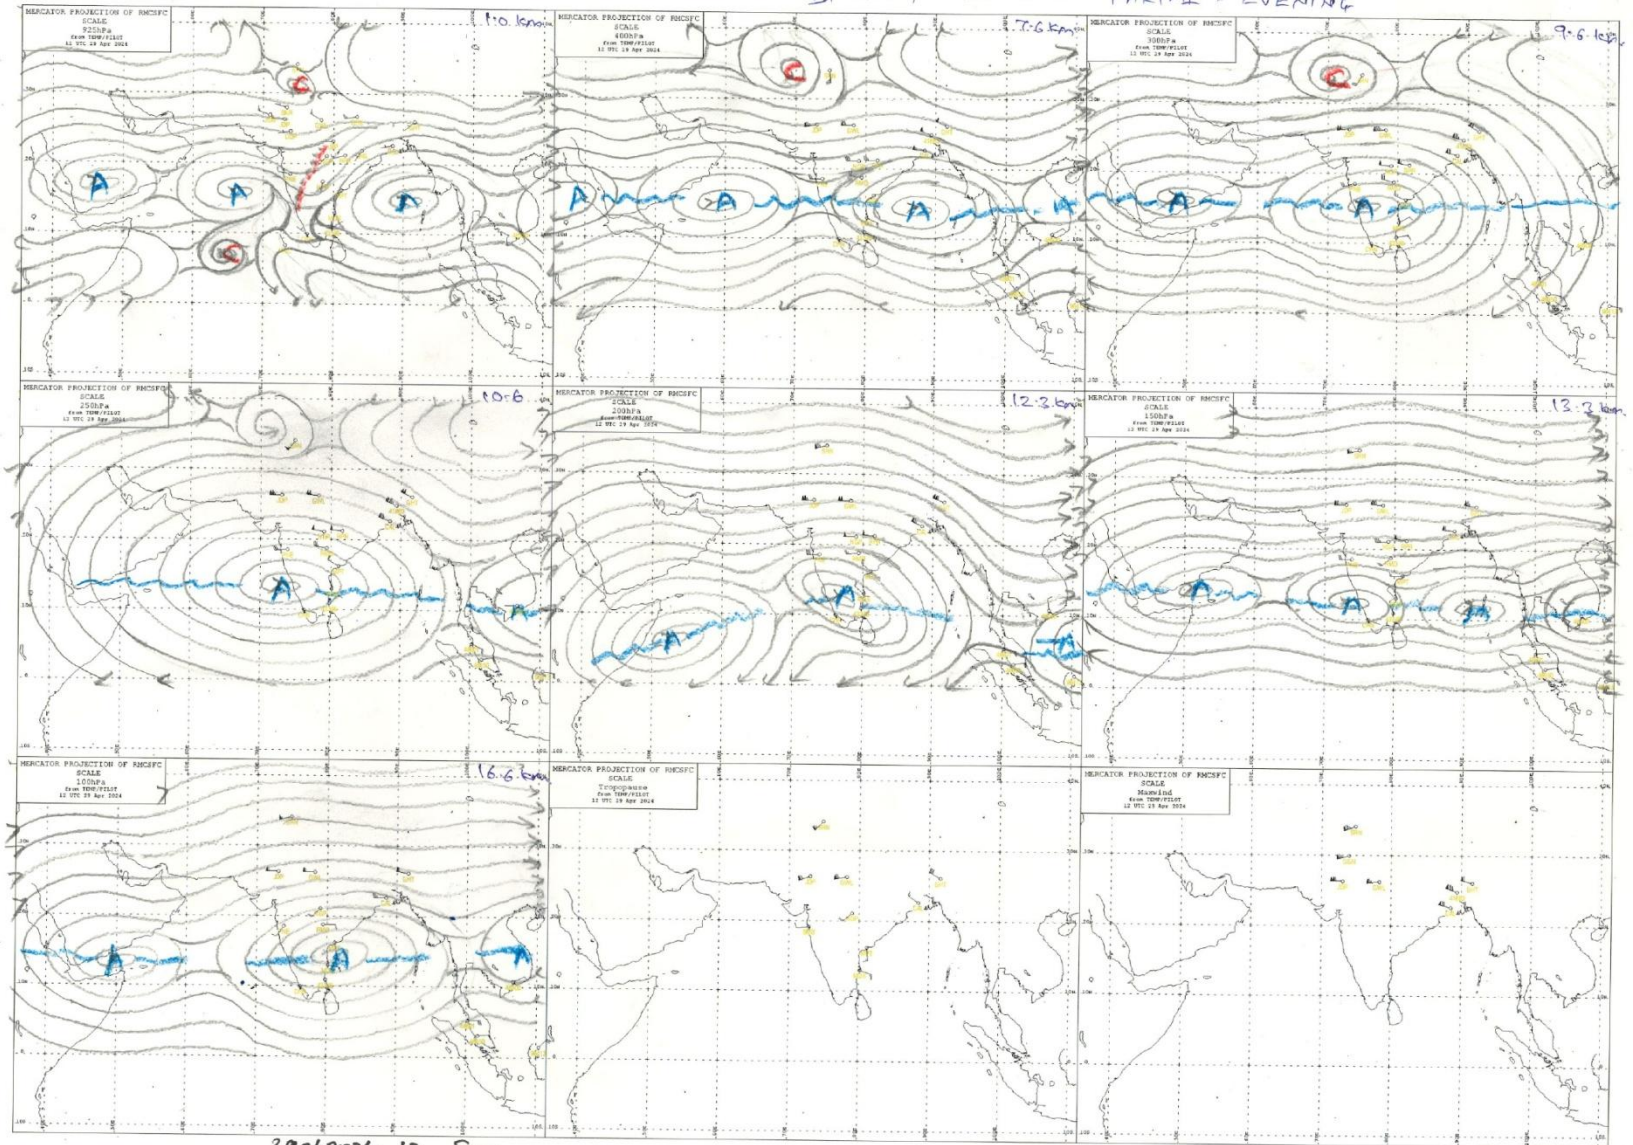

29-Apr-2024
Evening

29042024_12UTC_SURFACE

29/04/24 - part - I - 1200 UTC - Evening

29/04/2024 1200 UTC PART-II - EVENING

29042024-12 - SUR

29-Apr-2024

Satellite Picture

SAT : INSAT-3D IMG
IMG_TIR1 10.8 um
LIC Mercator

29-04-2024/(1430 to 1456) GMT
29-04-2024/(2000 to 2026) IST

IMD, DELHI

भारत मौसम विज्ञान विभाग
INDIA METEOROLOGICAL DEPARTMENT