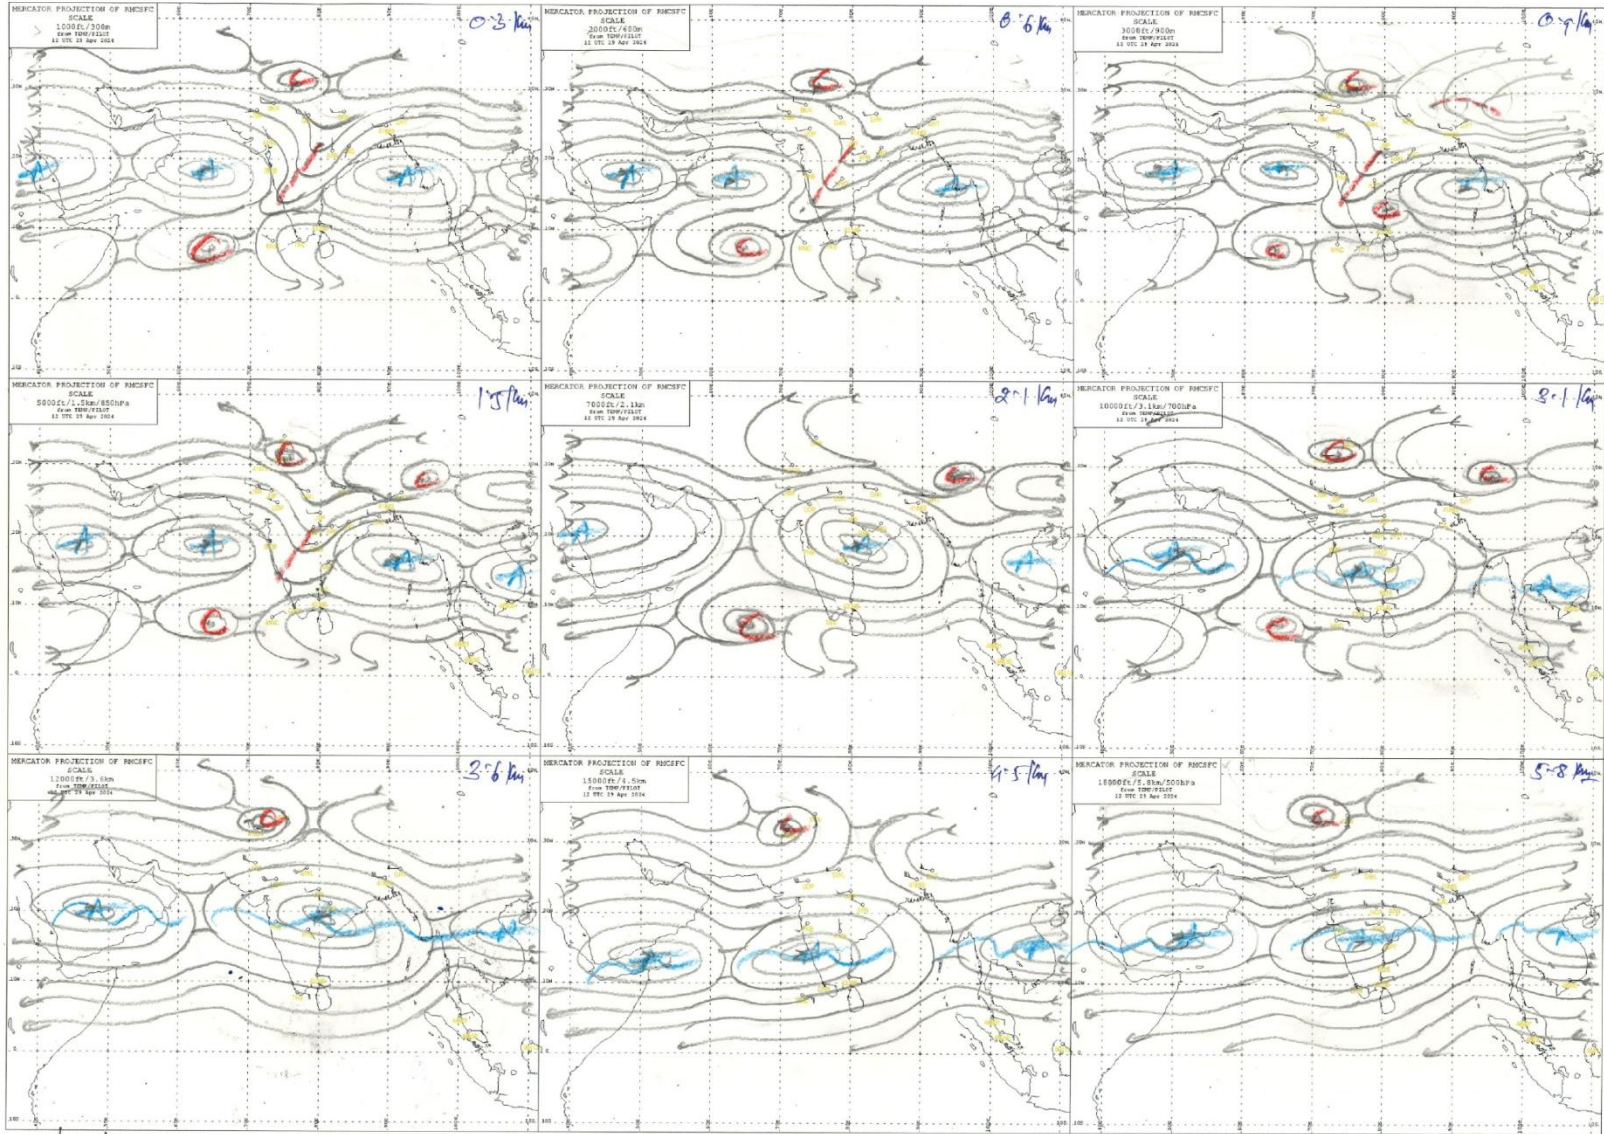

29-Apr-2024
Evening

29042024_12UTC_SURFACE

29/04/24 - part - I - 1200 UTC - Evening

29/04/2024 1200 UTC PART-II - EVENING

29042024-12 - SUR

29-Apr-2024

Satellite Picture

SAT : INSAT-3D IMG
IMG_TIR1 10.8 um
LIC Mercator

29-04-2024/(1430 to 1456) GMT
29-04-2024/(2000 to 2026) IST

IMD, DELHI

भारत मौसम विज्ञान विभाग
INDIA METEOROLOGICAL DEPARTMENT